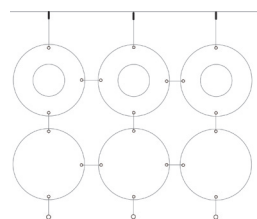

Comes in a variety of colours

Connected with a wire with wooden bead

Decorative room dividers in many sizes

**MyPlace Air™** Hanging room dividers

	Name	Size / mm	Weight / kg
	Air D90Ring4	Ø 900	0,96
	Air D904	Ø 900	1,2
	Air D604	Ø 600	0,63
	Air D404	Ø 400	0,28
	Air D90Ring3	Ø 900	0,96
	Air D903	Ø 900	1,2
	Air D603	Ø 600	0,63
	Air D403	Ø 400	0,28

**MyPlace Air™** Hanging room dividers

	Name	Size / mm	Weight / kg
	Air D90Ring2	Ø 900	0,96
	Air D902	Ø 900	1,2
	Air D602	Ø 600	0,63
	Air D402	Ø 400	0,28
<p>Accessories</p> 	<p>9-38E Wire with hook</p> <p>Connecting wire</p> <p>End wire</p>	<p>Wire Ø 1,5 Length 1500 with loop</p> <p>Wire Ø 1,5 Length 300 Bead Ø 20</p> <p>Wire Ø 1,5 Length 300 Bead Ø 40</p>	

Standard groups

Name	Size / mm	Weight / kg
Airgroup90 3R+3	3000x2600	6,5
Airgroup90 2R+2	1950x2600	4,8
Airgroup90 3R+3R	3000x2600	4,8
Airgroup90 2+2	1950x2600	4,8
Airgroup60 3+3+3	2100x2600	5,7
Airgroup60 3+3	1350x2600	3,8
Airgroup60 3	600x2600	1,9
Airgroup40 4+4+4	1500x2600	3,4
Airgroup40 4+4+4+4	2050x2600	4,5